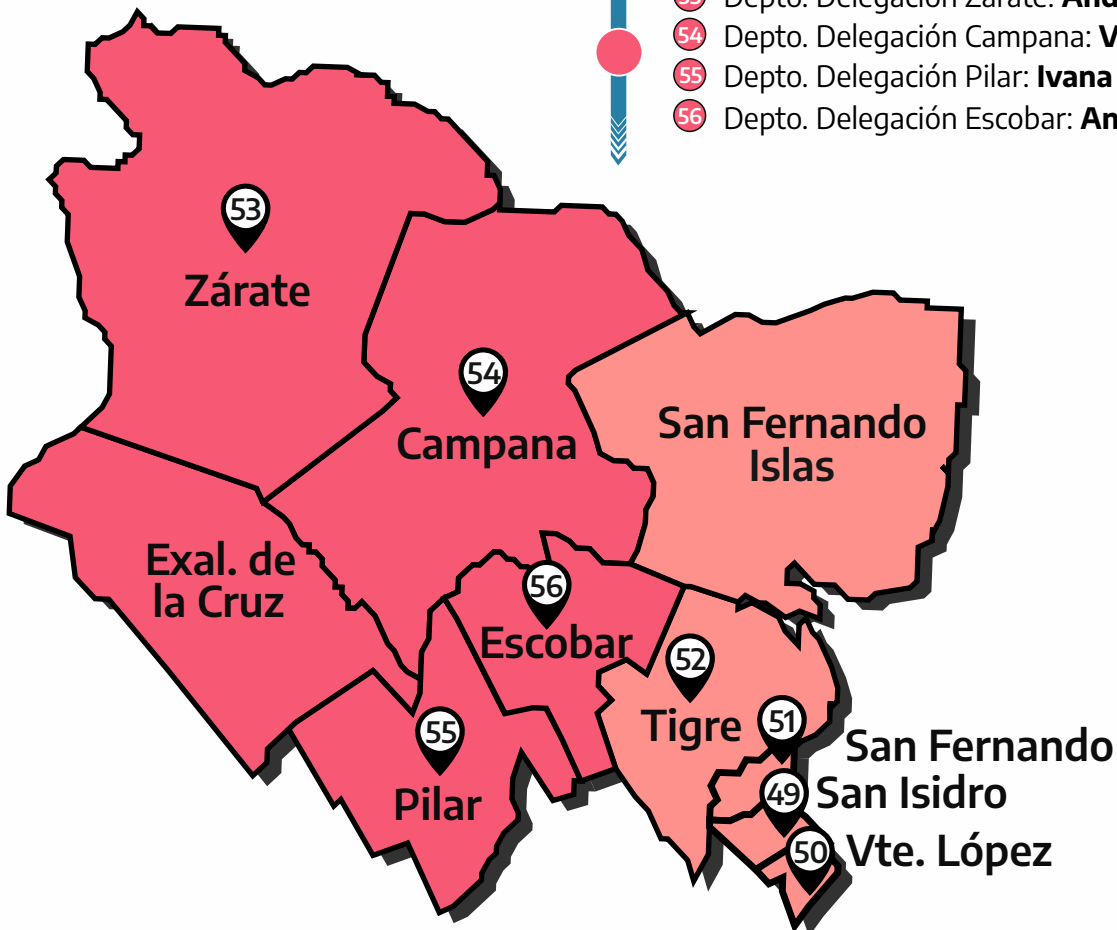

Región 8

Directora Cecilia Moyano

CÉSAR MARTÍNEZ **Subdirección Territorial 14**

PABLO MARONI **Subdirección Territorial 15**

● Jefe Depto. Administrativo: **Silvia Boschini**

49 Depto. Delegación San Isidro: **Lorena Niguesa**

50 Depto. Delegación Vte. López: **Andrea Pilotti**

51 Depto. Delegación San Fernando: **Mariela Cendon**

52 Depto. Delegación Tigre: **Elizabeth Pilotti**

53 Depto. Delegación Zárate: **Andrea Gauna**

54 Depto. Delegación Campana: **Verónica Contreras**

55 Depto. Delegación Pilar: **Ivana Nuñez**

56 Depto. Delegación Escobar: **Andrea Dell Elce**

Región 8

Total habitantes
1.747.266

Subdirección T. 14
1.020.269

Subdirección T. 15
726.997